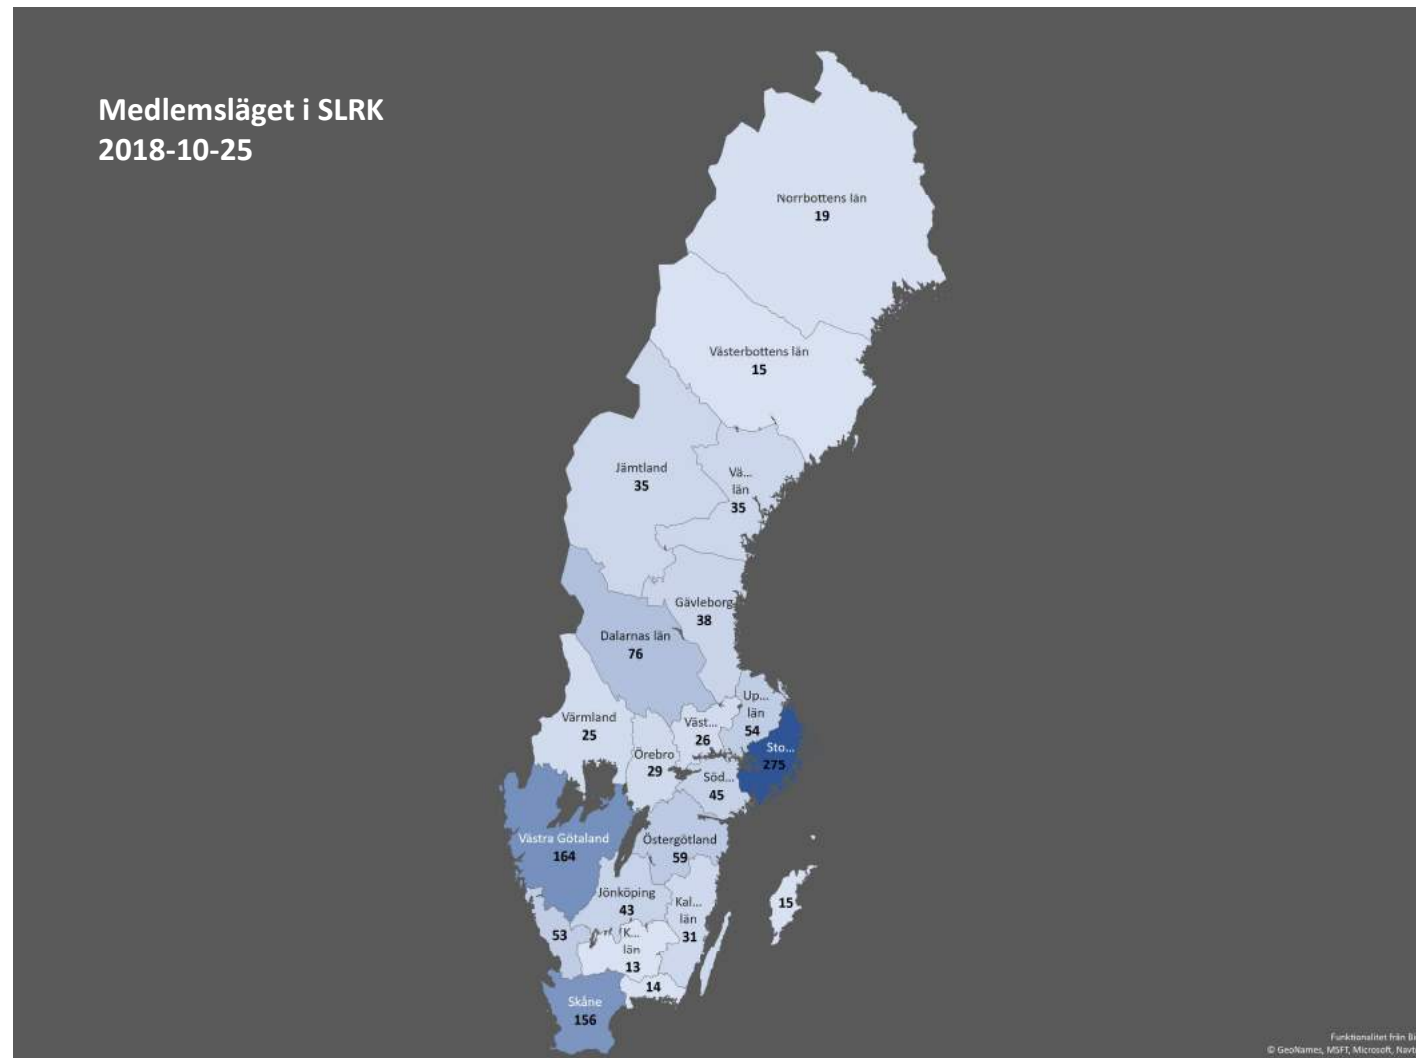

LÄN	MEDLEMMAR
<a href="#">Blekinge län</a>	14
<a href="#">Dalarna</a>	76
<a href="#">Gotlands län</a>	15
<a href="#">Gävleborgs län</a>	38
<a href="#">Hallands län</a>	53
<a href="#">Jämtlands län</a>	35
<a href="#">Jönköpings län</a>	43
<a href="#">Kalmar län</a>	31
<a href="#">Kronobergs län</a>	13
<a href="#">Norrbottens län</a>	19
<a href="#">Skåne län</a>	156
<a href="#">Stockholms län</a>	275
<a href="#">Södermanlands län</a>	45
<a href="#">Uppsala län</a>	54
<a href="#">Värmlands län</a>	25
<a href="#">Västerbottens län</a>	15
<a href="#">Västernorrlands län</a>	35
<a href="#">Västmanlands län</a>	26
<a href="#">Västra Götalands län</a>	164
<a href="#">Örebro län</a>	29
<a href="#">Östergötlands län</a>	59

Antal medlemmar i SLRK: 1220

OBS: Siffrorna stämmer rätt väl men några avvikelser finns då inte alla postnummer följer länsgränserna och några medlemmar bor utanför Sverige.

## Tillbaks

KOMMUN	ANTAL
Karlshamn	5
Karlskrona	1
Olofström	2
Ronneby	3
Sölvesborg	3
Totalt i distriktet:	14