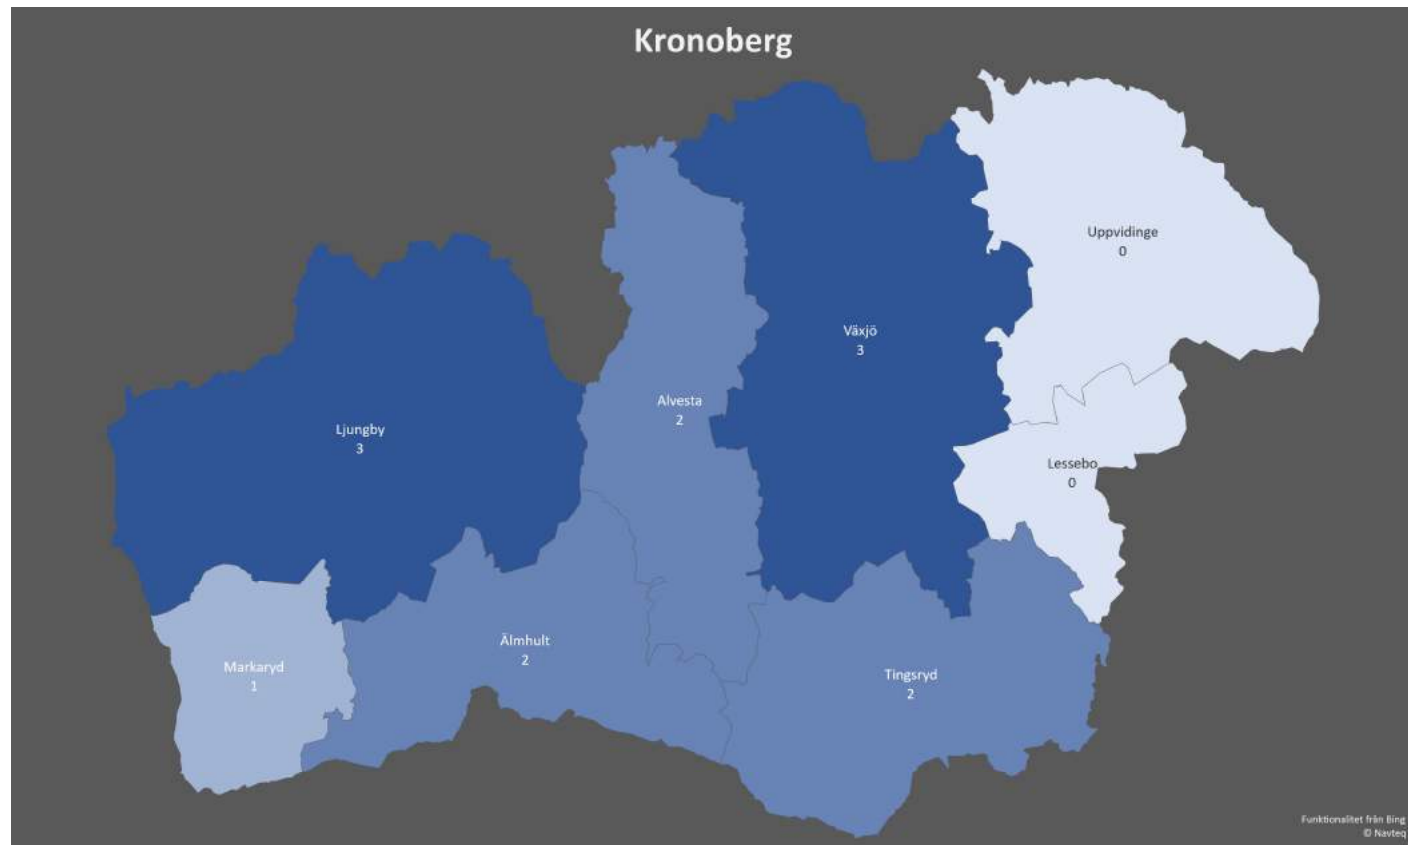

Tillbaks

KOMMUN	ANTAL
Alvesta	2
Lessebo	0
Ljungby	3
Markaryd	1
Tingsryd	2
Uppvidinge	0
Växjö	3
Älmhult	2
Totalt i distriktet:	13