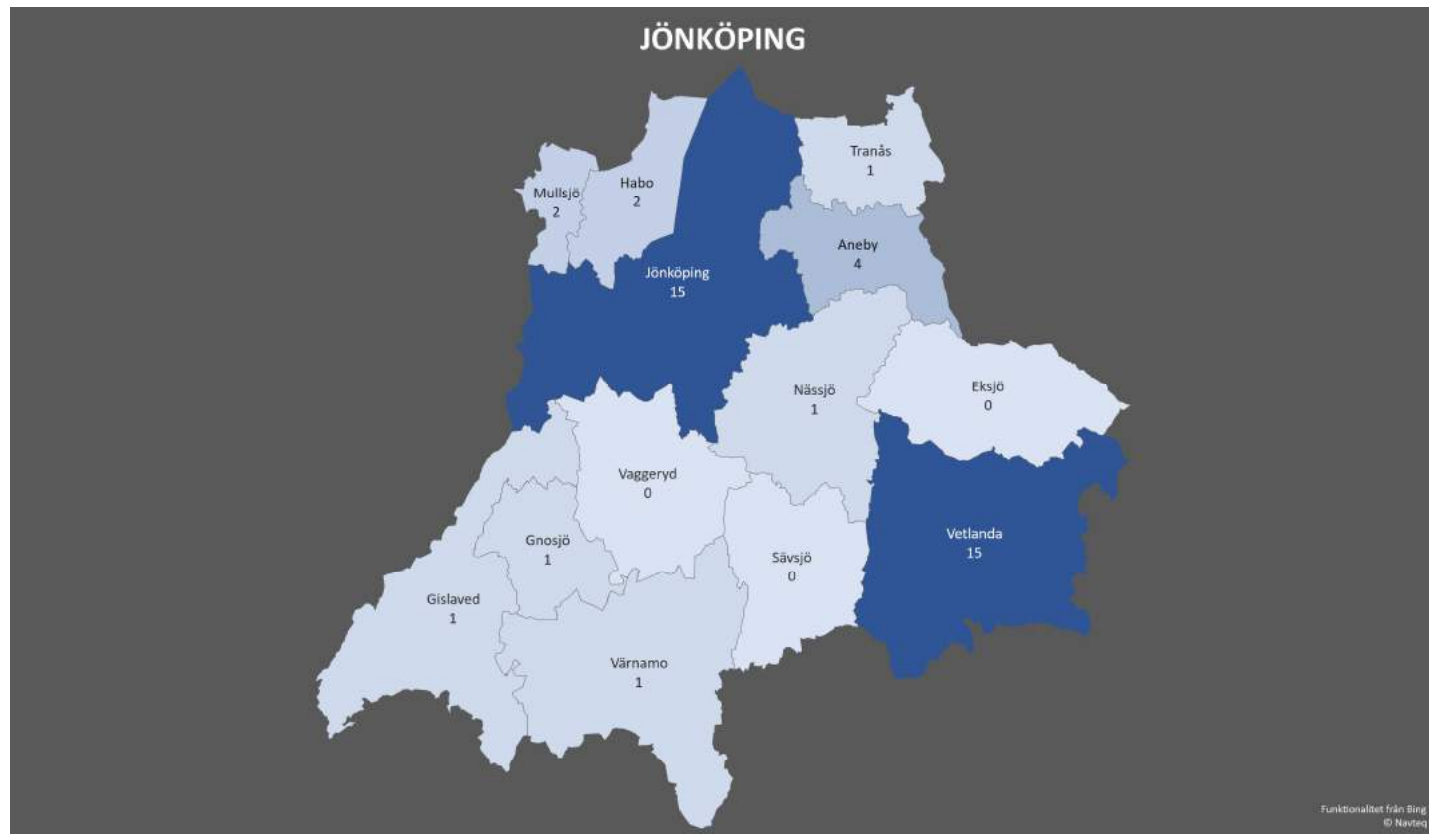

[Tillbaks](#)

KOMMUN	ANTAL
Aneby	4
Eksjö	0
Gislaved	1
Gnosjö	1
Habo	2
Jönköping	15
Mullsjö	2
Nässjö	1
Sävsjö	0
Tranås	1
Vaggeryd	0
Vetlanda	15
Värnamo	1
Totalt i distriktet:	43