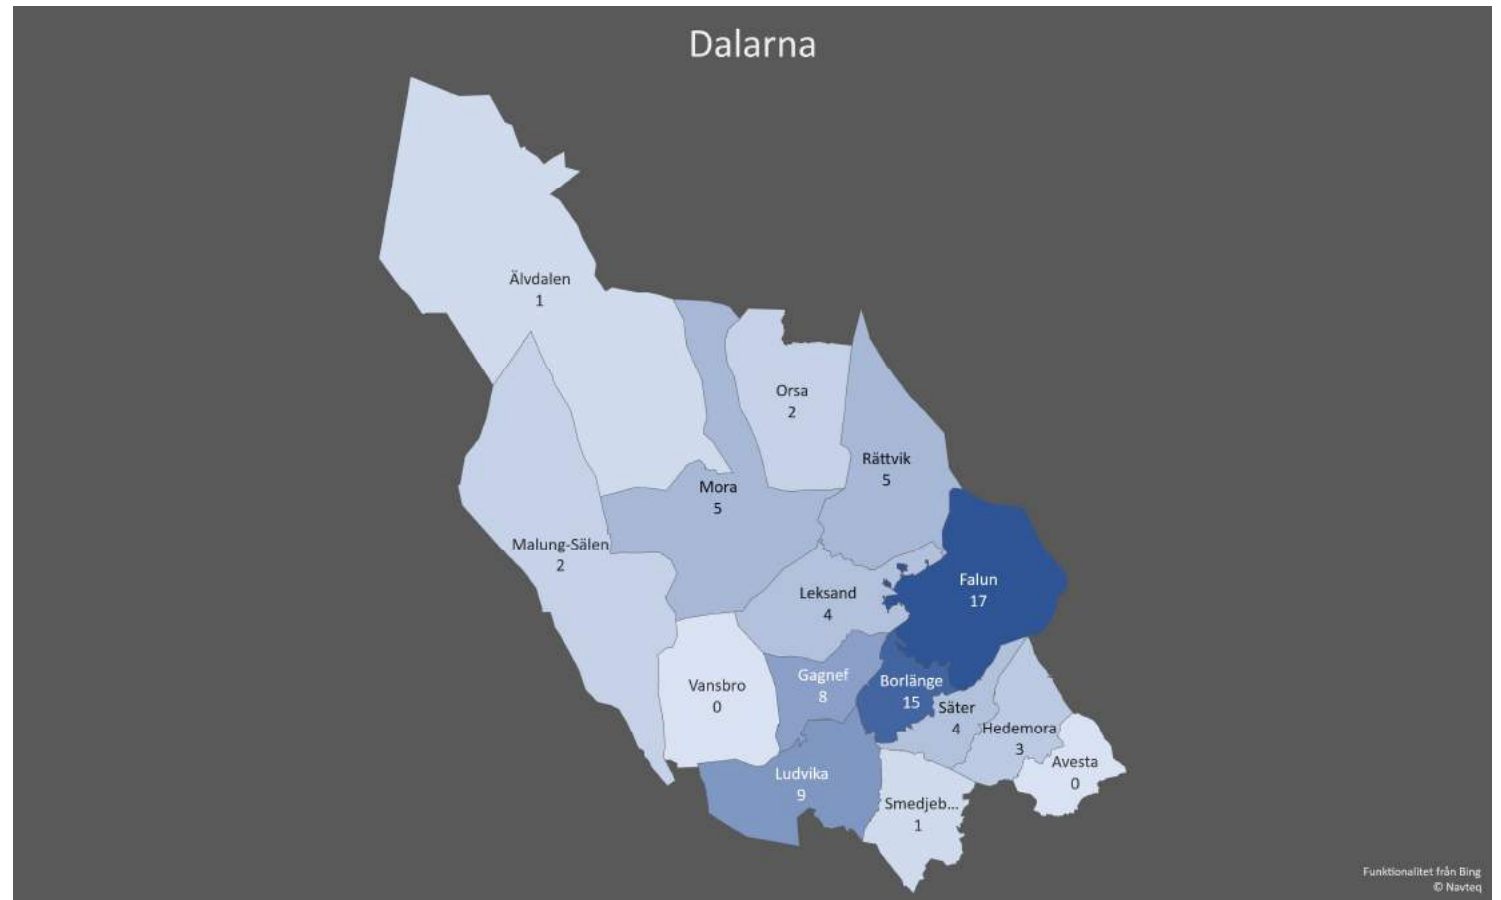

LÄN	MEDLEMMAR
<a href="#">Blekinge län</a>	14
<a href="#">Dalarna</a>	76
<a href="#">Gotlands län</a>	15
<a href="#">Gävleborgs län</a>	38
<a href="#">Hallands län</a>	53
<a href="#">Jämtlands län</a>	35
<a href="#">Jönköpings län</a>	43
<a href="#">Kalmar län</a>	31
<a href="#">Kronobergs län</a>	13
<a href="#">Norrbottens län</a>	19
<a href="#">Skåne län</a>	156
<a href="#">Stockholms län</a>	275
<a href="#">Södermanlands län</a>	45
<a href="#">Uppsala län</a>	54
<a href="#">Värmlands län</a>	25
<a href="#">Västerbottens län</a>	15
<a href="#">Västernorrlands län</a>	35
<a href="#">Västmanlands län</a>	26
<a href="#">Västra Götalands län</a>	164
<a href="#">Örebro län</a>	29
<a href="#">Östergötlands län</a>	59

Antal medlemmar i SLRK: 1220

OBS: Siffrorna stämmer rätt väl men några avvikelser finns då inte alla postnummer följer länsgränserna och några medlemmar bor utanför Sverige.

## Tillbaks

KOMMUN	ANTAL
Karlshamn	5
Karlskrona	1
Olofström	2
Ronneby	3
Sölvesborg	3
Totalt i distriktet:	14

## [Tillbaks](#)

KOMMUN	ANTAL
Avesta	0
Borlänge	15
Falun	17
Gagnef	8
Hedemora	3
Leksand	4
Ludvika	9
Malung-Sälen	2
Mora	5
Orsa	2
Rättvik	5
Smedjebacken	1
Säter	4
Vansbro	0
Älvdalen	1
<b>Totalt i distriktet:</b>	<b>76</b>