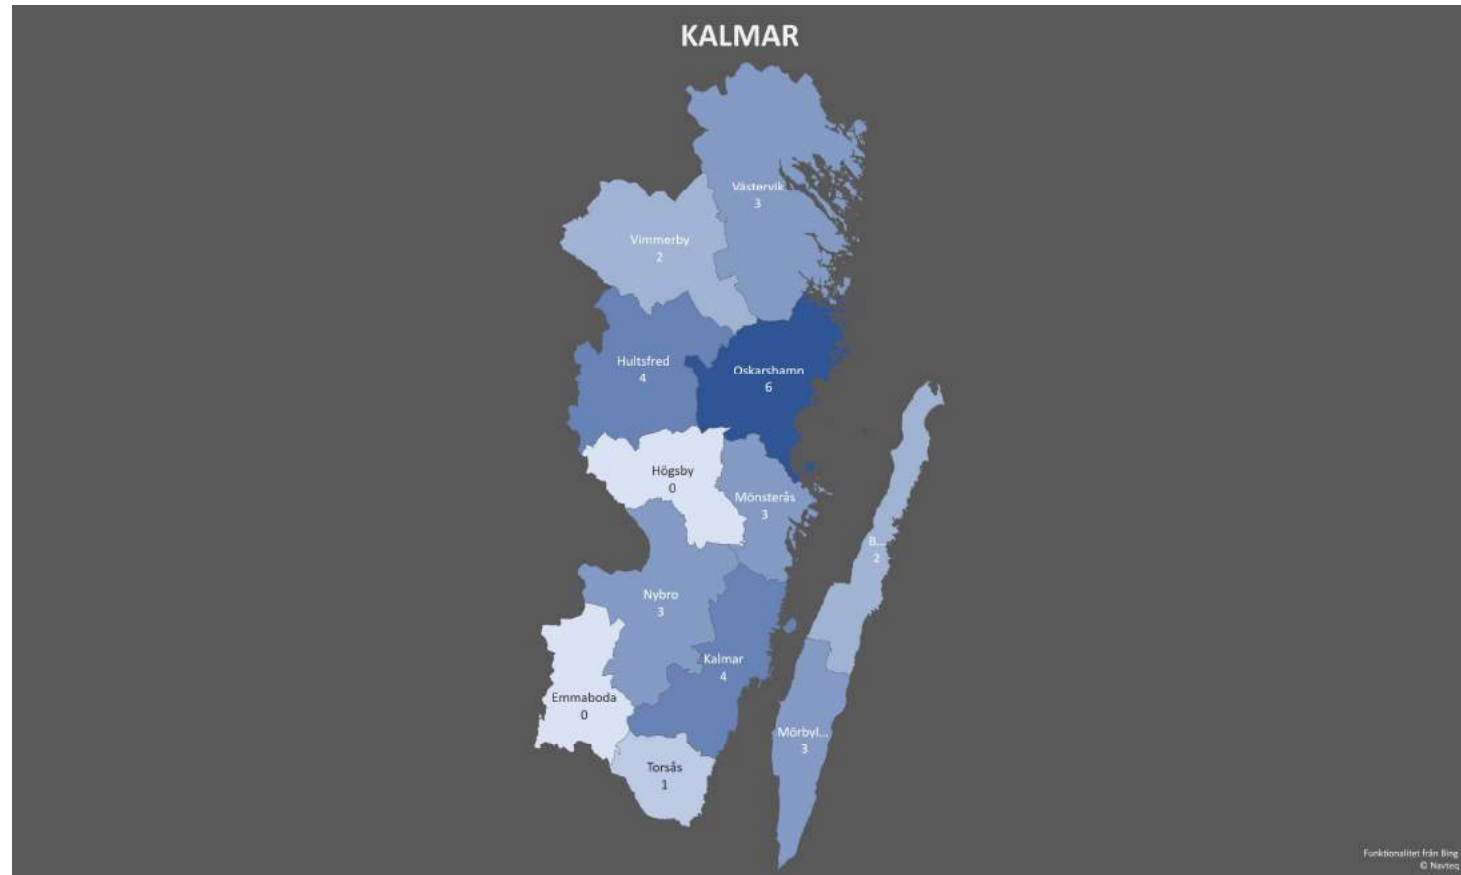

## [Tillbaks](#)

KOMMUN	ANTAL
Aneby	4
Eksjö	0
Gislaved	1
Gnosjö	1
Habo	2
Jönköping	15
Mullsjö	2
Nässjö	1
Sävsjö	0
Tranås	1
Vaggeryd	0
Vetlanda	15
Värnamo	1
<b>Totalt i distriktet:</b>	<b>43</b>

## Tillbaks

KOMMUN	ANTAL
Borgholm	2
Emmaboda	0
Hultsfred	4
Högsby	0
Kalmar	4
Mönsterås	3
Mörbylånga	3
Nybro	3
Oskarshamn	6
Torsås	1
Vimmerby	2
Västervik	3
<b>Totalt i distriktet:</b>	<b>31</b>

## Tillbaks

KOMMUN	ANTAL
Alvesta	2
Lessebo	0
Ljungby	3
Markaryd	1
Tingsryd	2
Uppvidinge	0
Växjö	3
Älmhult	2
Totalt i distriktet:	13