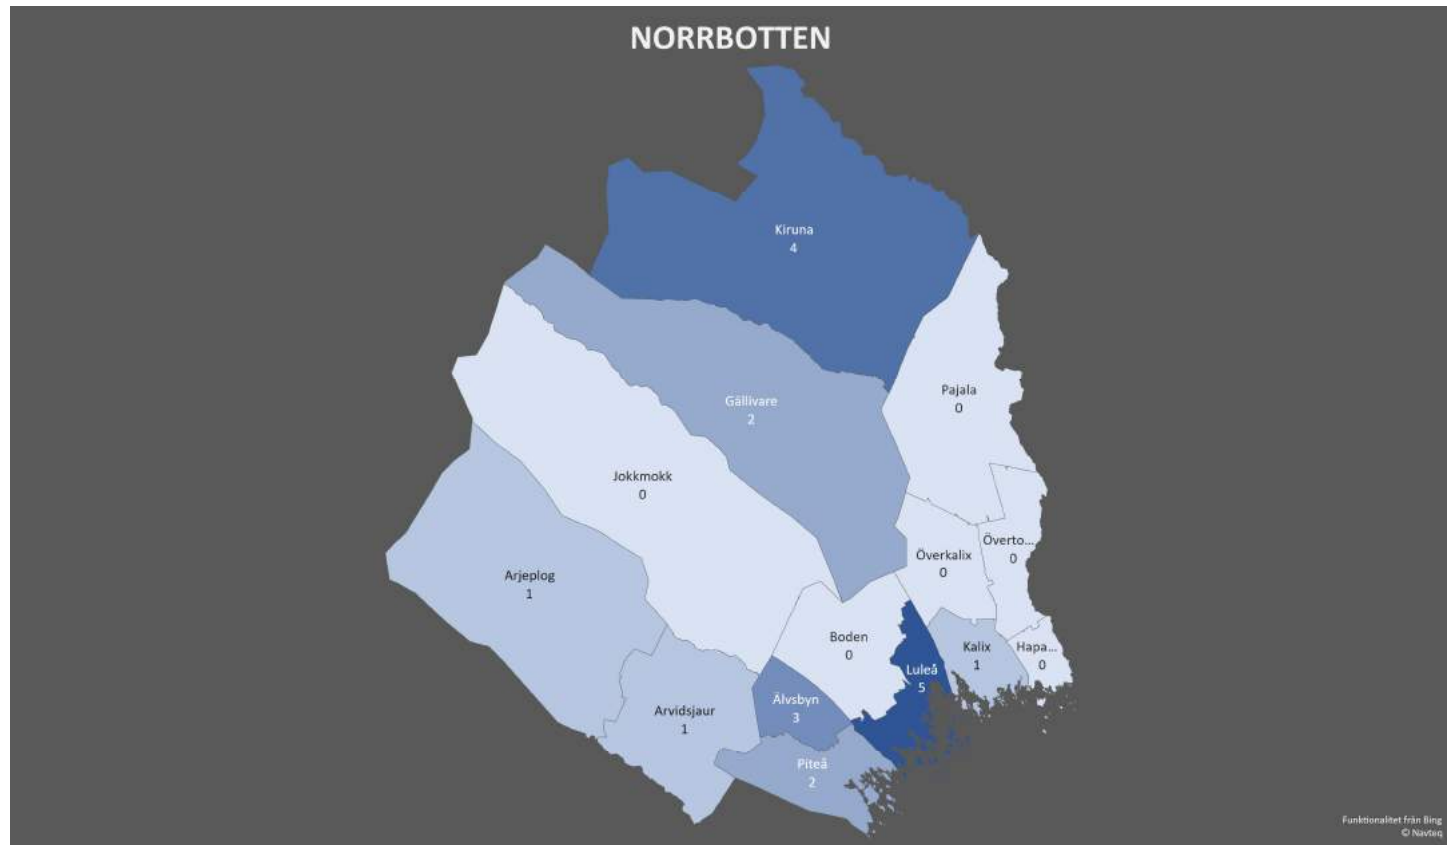

Tillbaks

KOMMUN	ANTAL
Arjeplog	1
Arvidsjaur	1
Boden	0
Gällivare	2
Haparanda	0
Jokkmokk	0
Kalix	1
Kiruna	4
Luleå	5
Pajala	0
Piteå	2
Älvsbyn	3
Överkalix	0
Övertorneå	0
Totalt i distriktet:	19