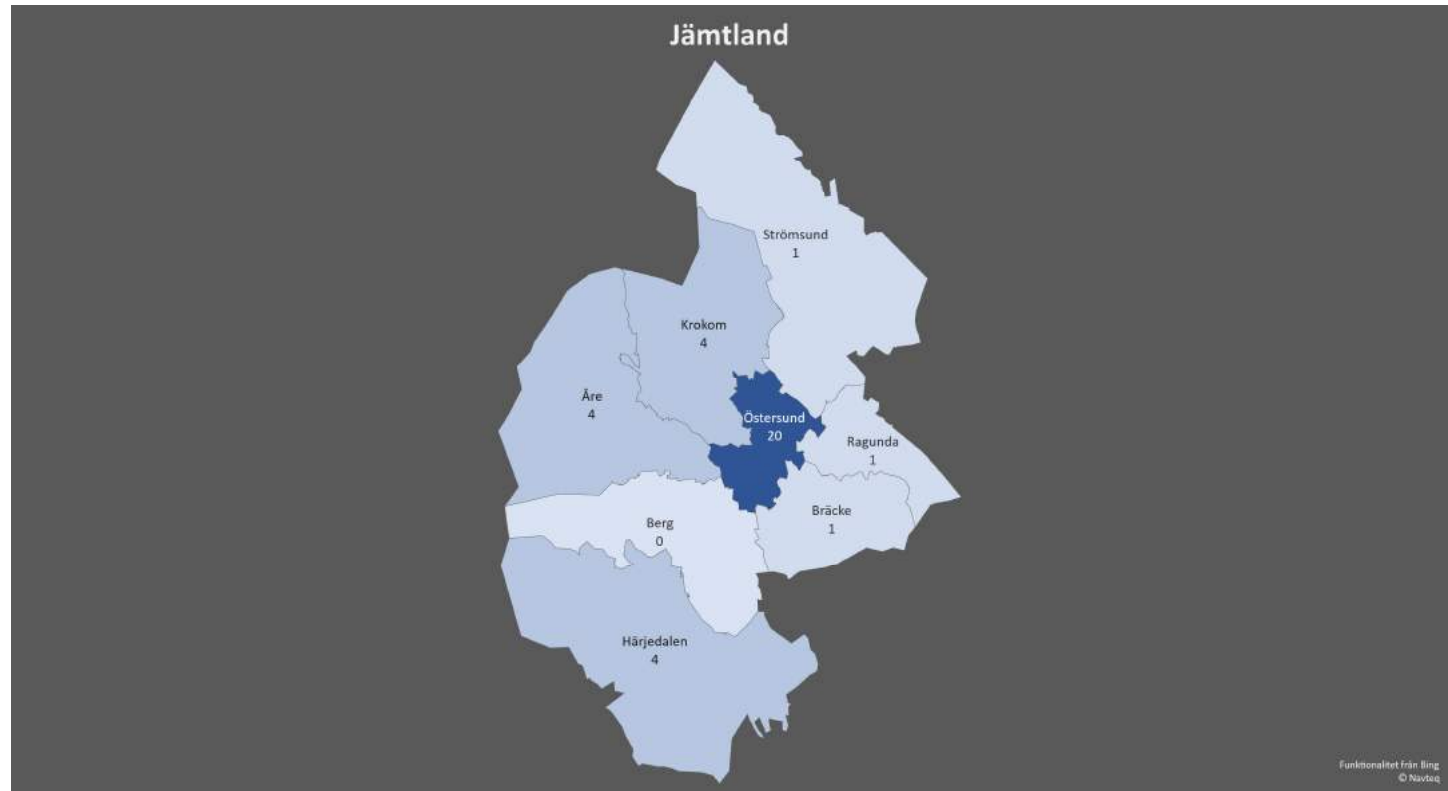

[Tillbaks](#)

KOMMUN	ANTAL
Berg	0
Bräcke	1
Härjedalen	4
Krokom	4
Ragunda	1
Strömsund	1
Åre	4
Östersund	20
Totalt i distriktet:	35