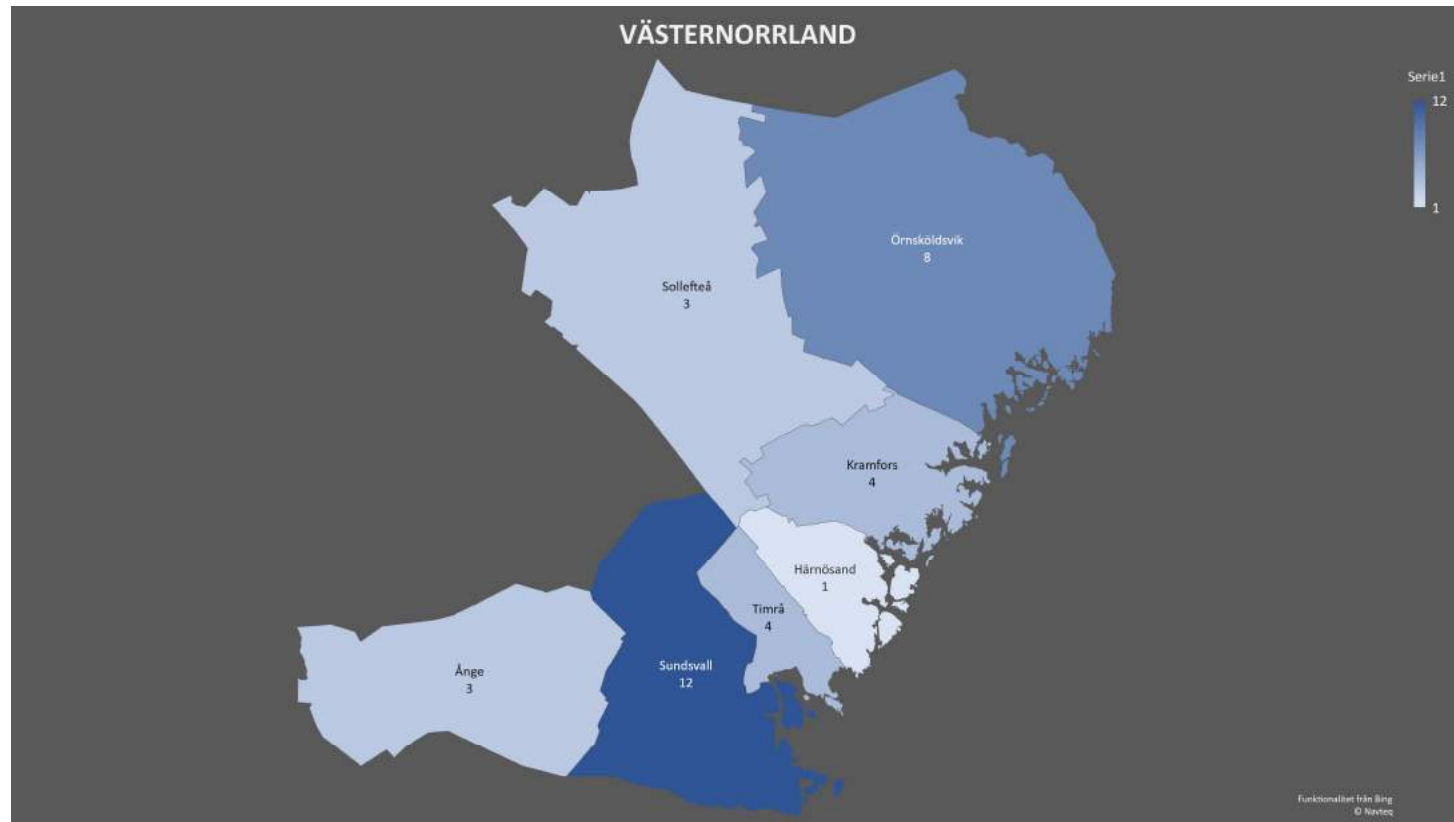

Tillbaks

KOMMUN	ANTAL
Härnösand	1
Kramfors	4
Sollefteå	3
Sundsvall	12
Timrå	4
Ånge	3
Örnsköldsvik	8
Totalt i distriktet:	35