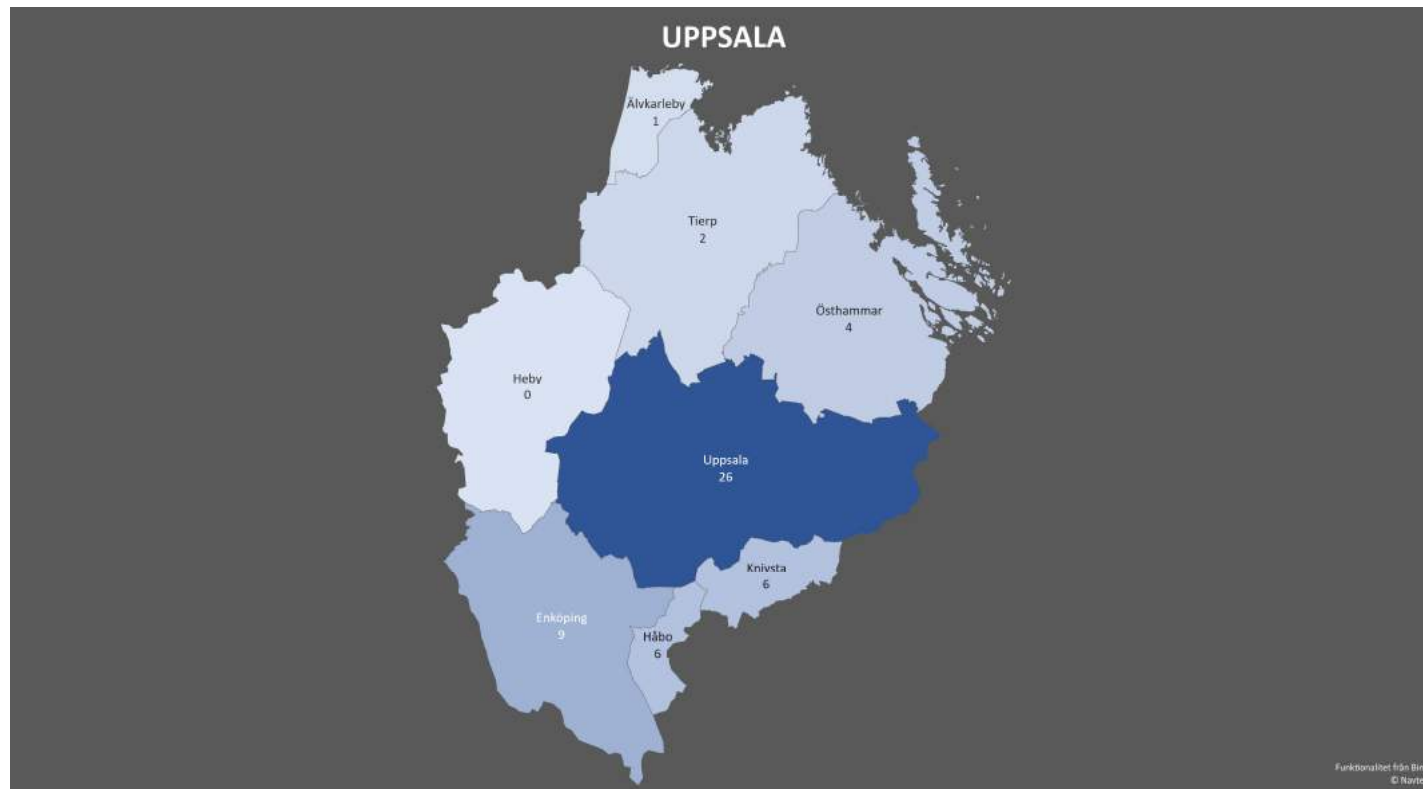

[Tillbaks](#)

KOMMUN	ANTAL
Enköping	9
Heby	0
Håbo	6
Knivsta	6
Tierp	2
Uppsala	26
Älvkarleby	1
Östhammar	4
Totalt i distriktet:	54