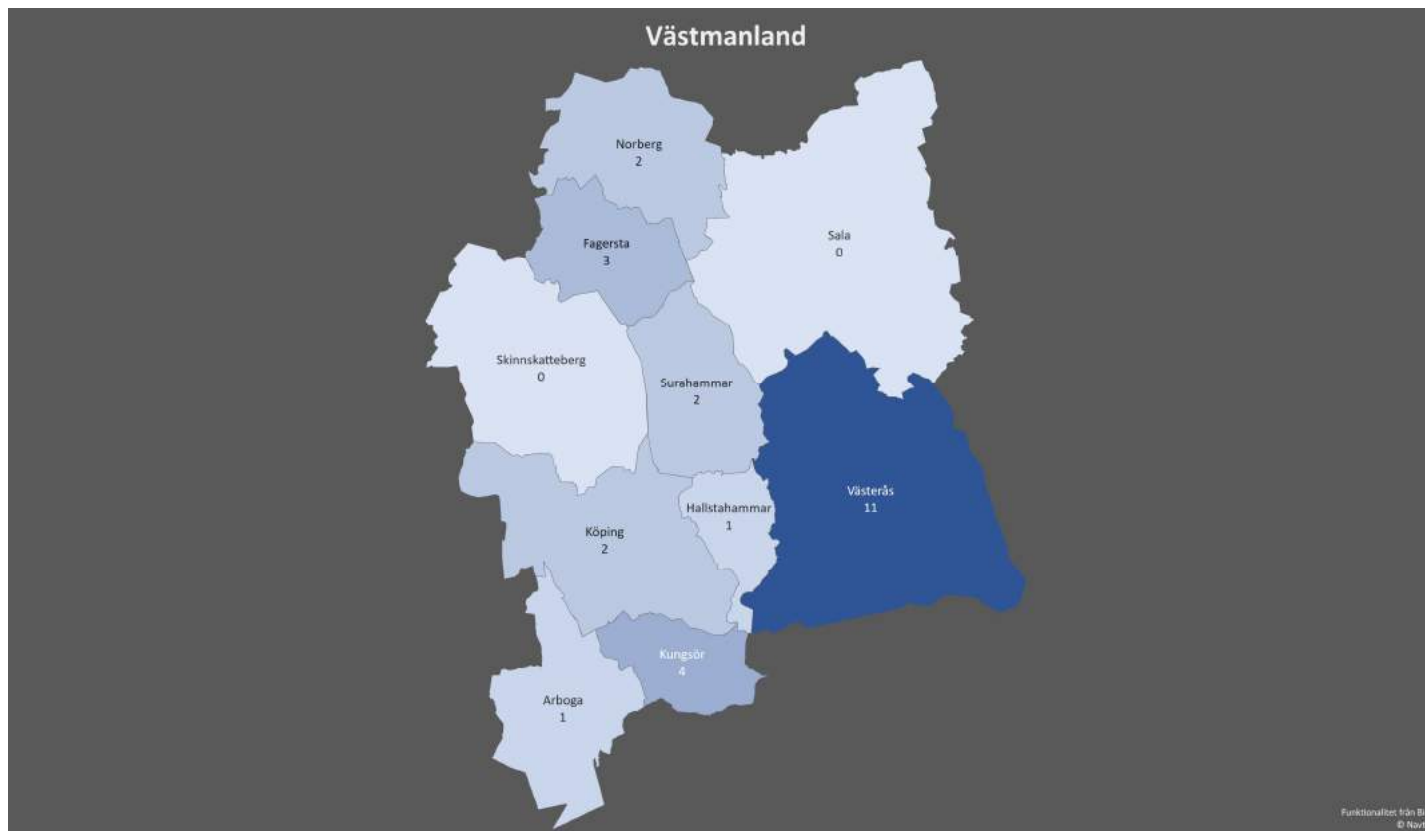

Tillbaks

KOMMUN	ANTAL
Arboga	1
Fagersta	3
Hallstahammar	1
Kungsör	4
Köping	2
Norberg	2
Sala	0
Skinnskatteberg	0
Surahammar	2
Västerås	11
Totalt i distriktet:	26