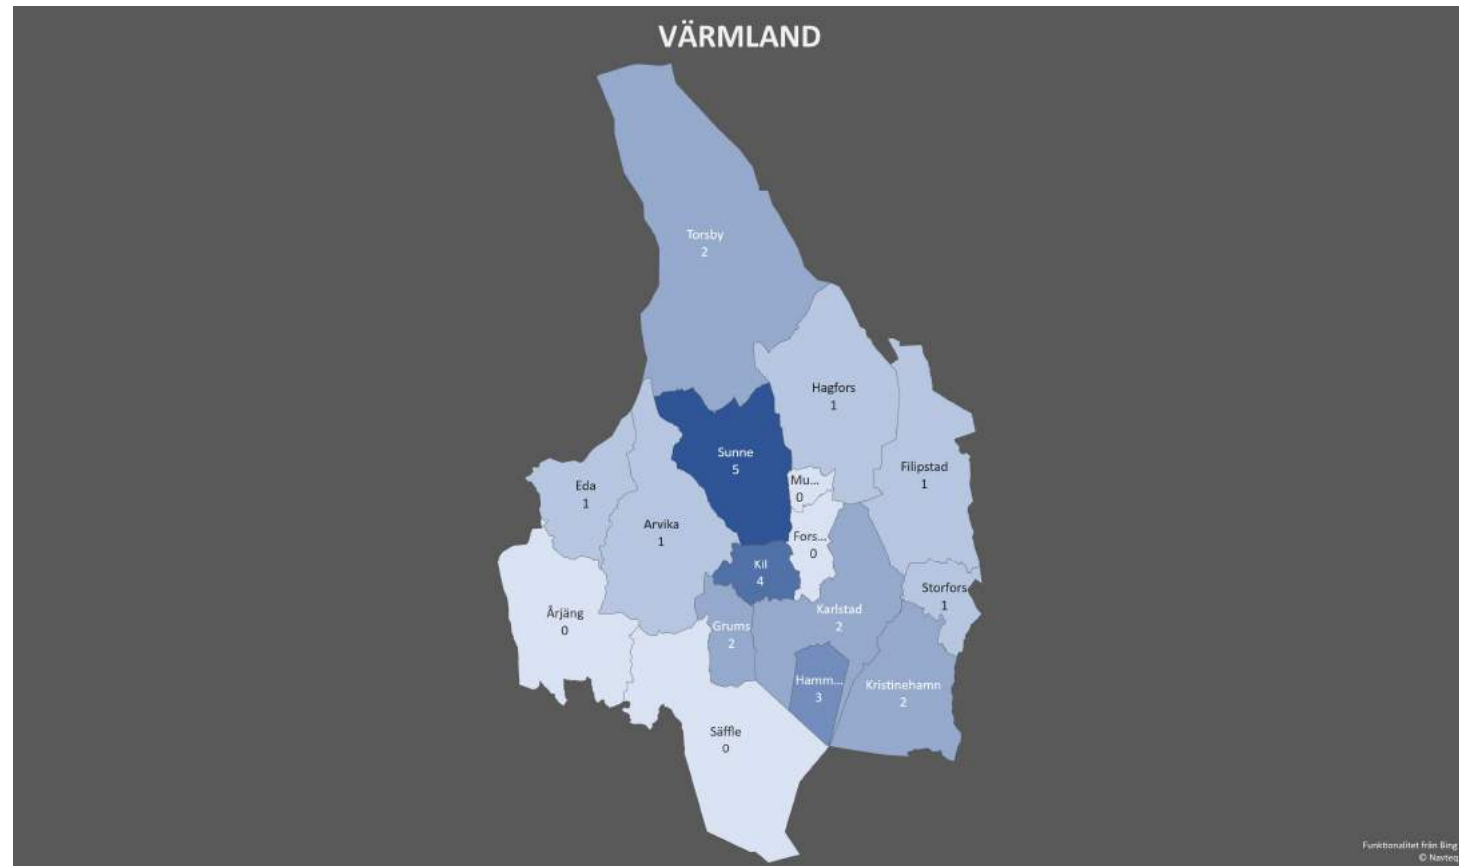

Tillbaks

KOMMUN	ANTAL
Arvika	1
Eda	1
Filipstad	1
Forshaga	0
Grums	2
Hagfors	1
Hammarö	3
Karlstad	2
Kil	4
Kristinehamn	2
Munkfors	0
Storfors	1
Sunne	5
Säffle	0
Torsby	2
Årjäng	0

Totalt i distriktet: 25