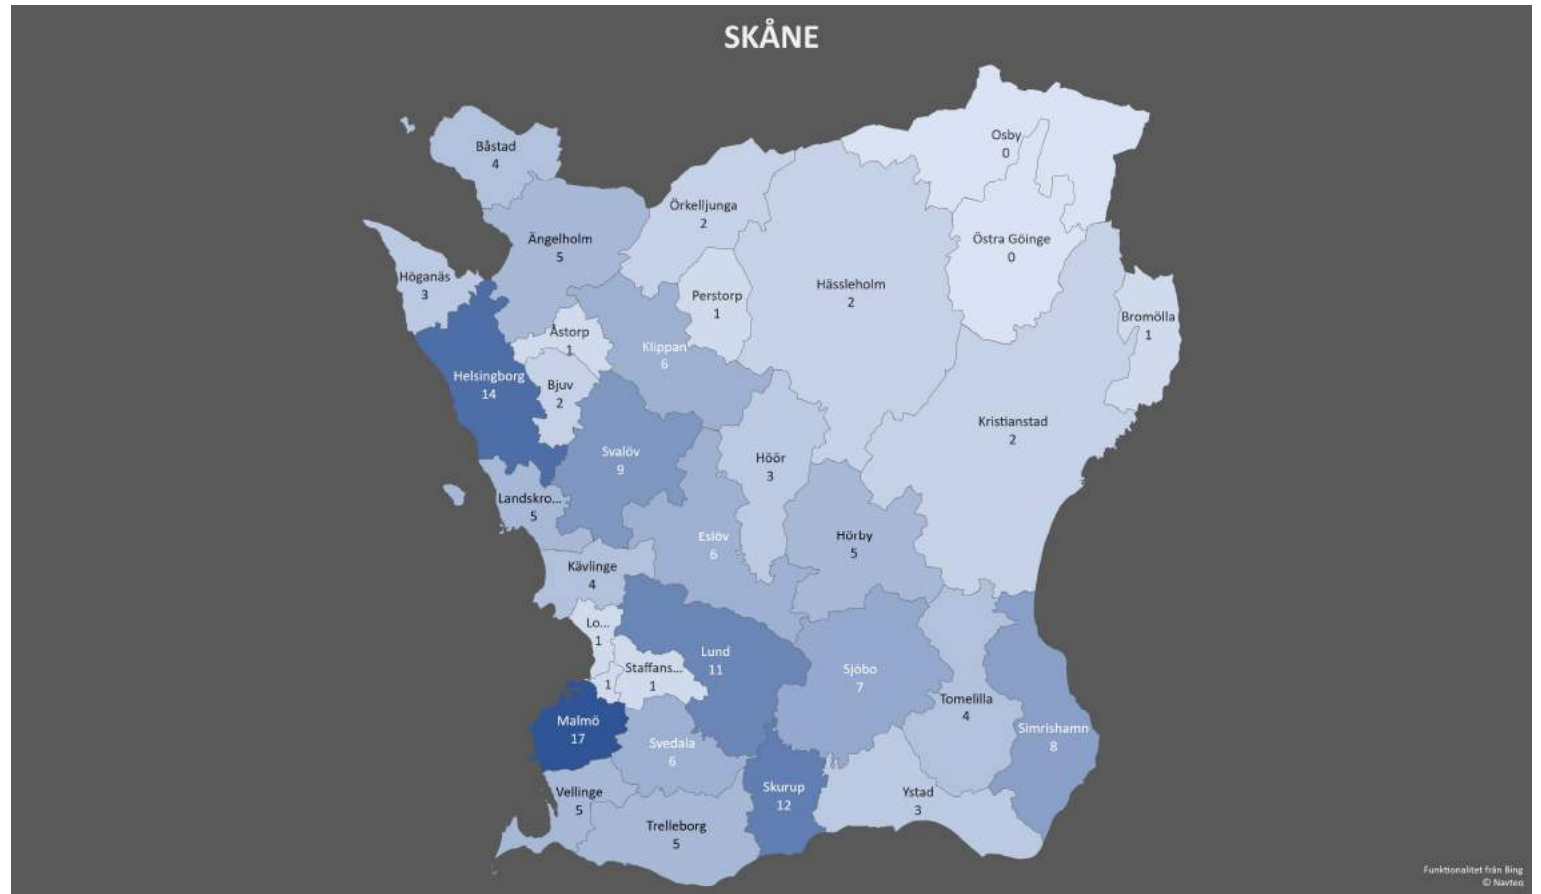

Tillbaks

KOMMUN	ANTAL
Bjuv	2
Bromölla	1
Burlöv	1
Båstad	4
Eslöv	6
Helsingborg	14
Hässleholm	2
Höganäs	3
Hörby	5
Höör	3
Klippan	6
Kristianstad	2
Kävlinge	4
Landskrona	5
Lomma	1
Lund	11
Malmö	17
Osby	0
Perstorp	1
Simrishamn	8
Sjöbo	7
Skurup	12
Staffanstorp	1
Svalöv	9
Svedala	6
Tomelilla	4
Trelleborg	5
Vellinge	5
Ystad	3
Åstorp	1
Ängelholm	5
Örkelljunga	2
Östra Göinge	0

Totalt i distriktet: 156