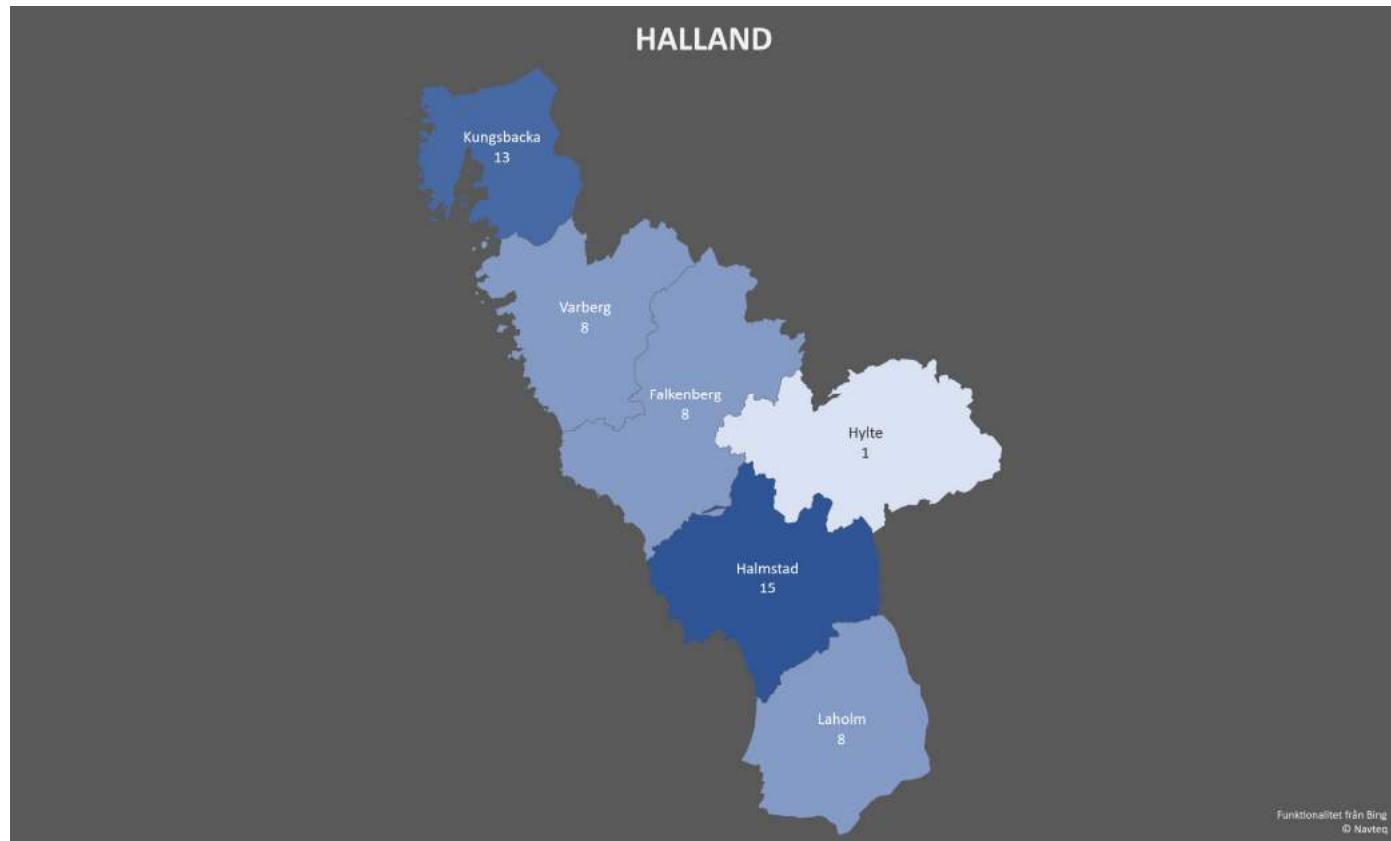

Tillbaks

KOMMUN	ANTAL
Falkenberg	8
Halmstad	15
Hylte	1
Kungsbacka	13
Laholm	8
Varberg	8
Totalt i distriktet:	53