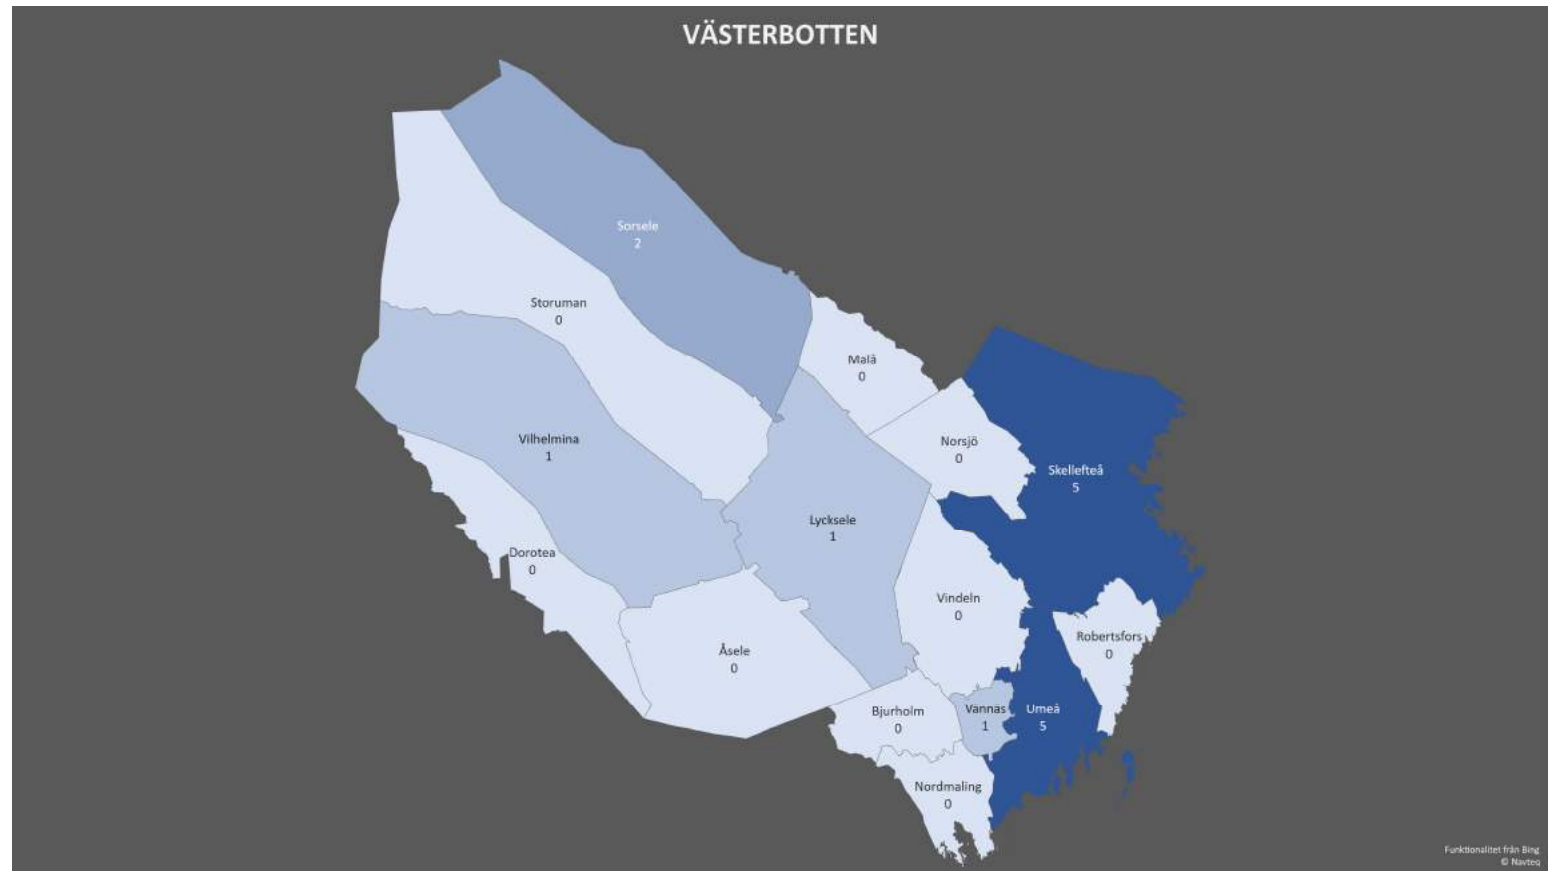

Tillbaks

KOMMUN	ANTAL
Bjurholm	0
Dorotea	0
Lycksele	1
Malå	0
Nordmaling	0
Norsjö	0
Robertsfors	0
Skellefteå	5
Sorsele	2
Storuman	0
Umeå	5
Vilhelmina	1
Vindeln	0
Vännäs	1
Åsele	0
Totalt i distriktet:	15